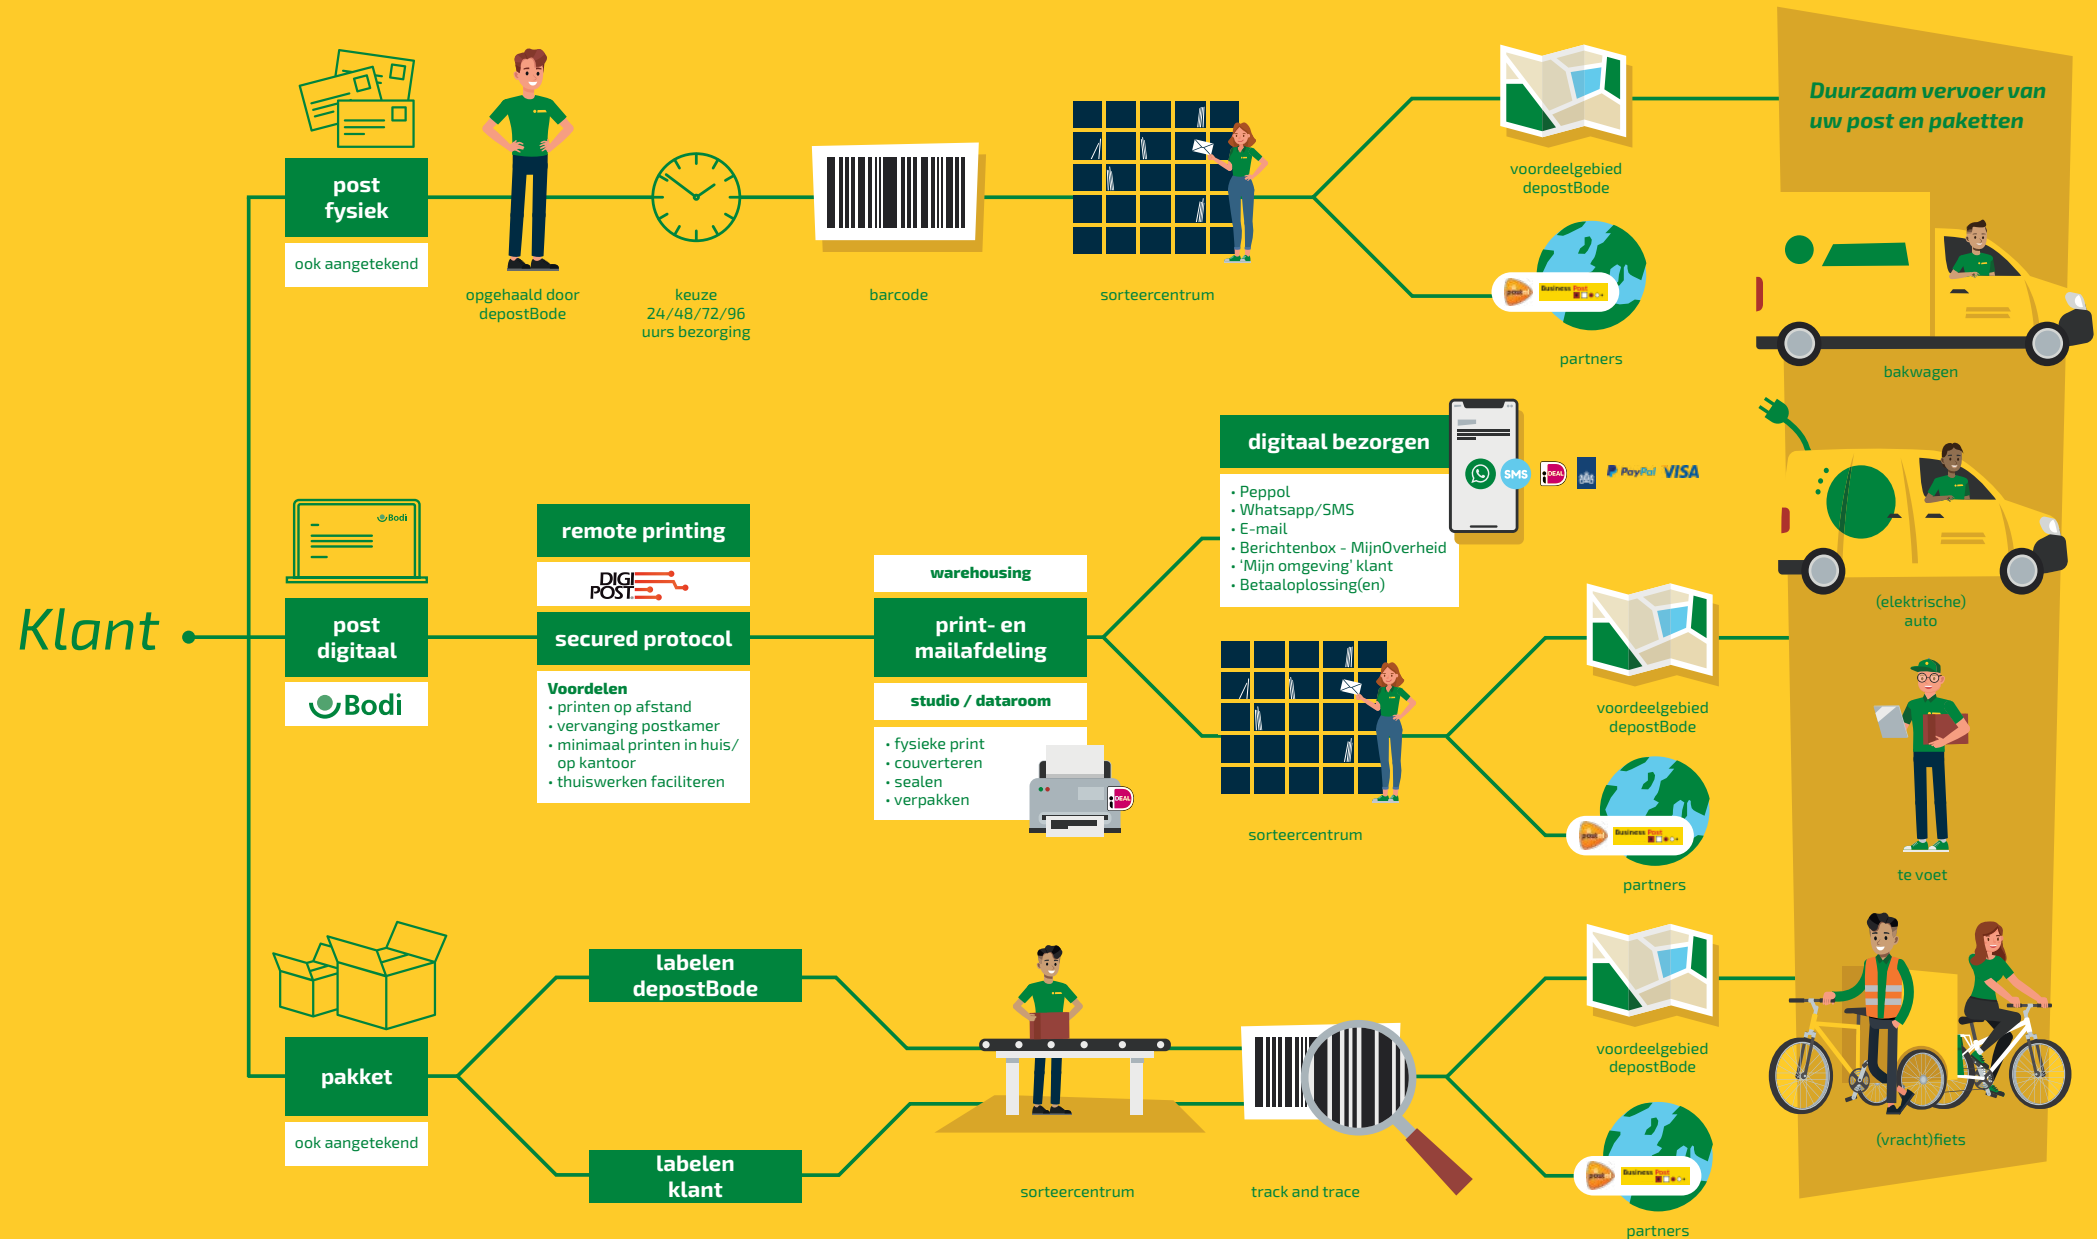

U kent ons van het verzorgen en bezorgen van post en pakketten. Maar we gaan verder... slimmer, voordeliger en duurzamer. We stellen u graag voor aan De Digitale Postbode: Bodi

MAAK KENNIS MET BODI.

MAAKT BODI U NIEUWSGIERIG?
NEEM GERUST CONTACT MET ONS OP.