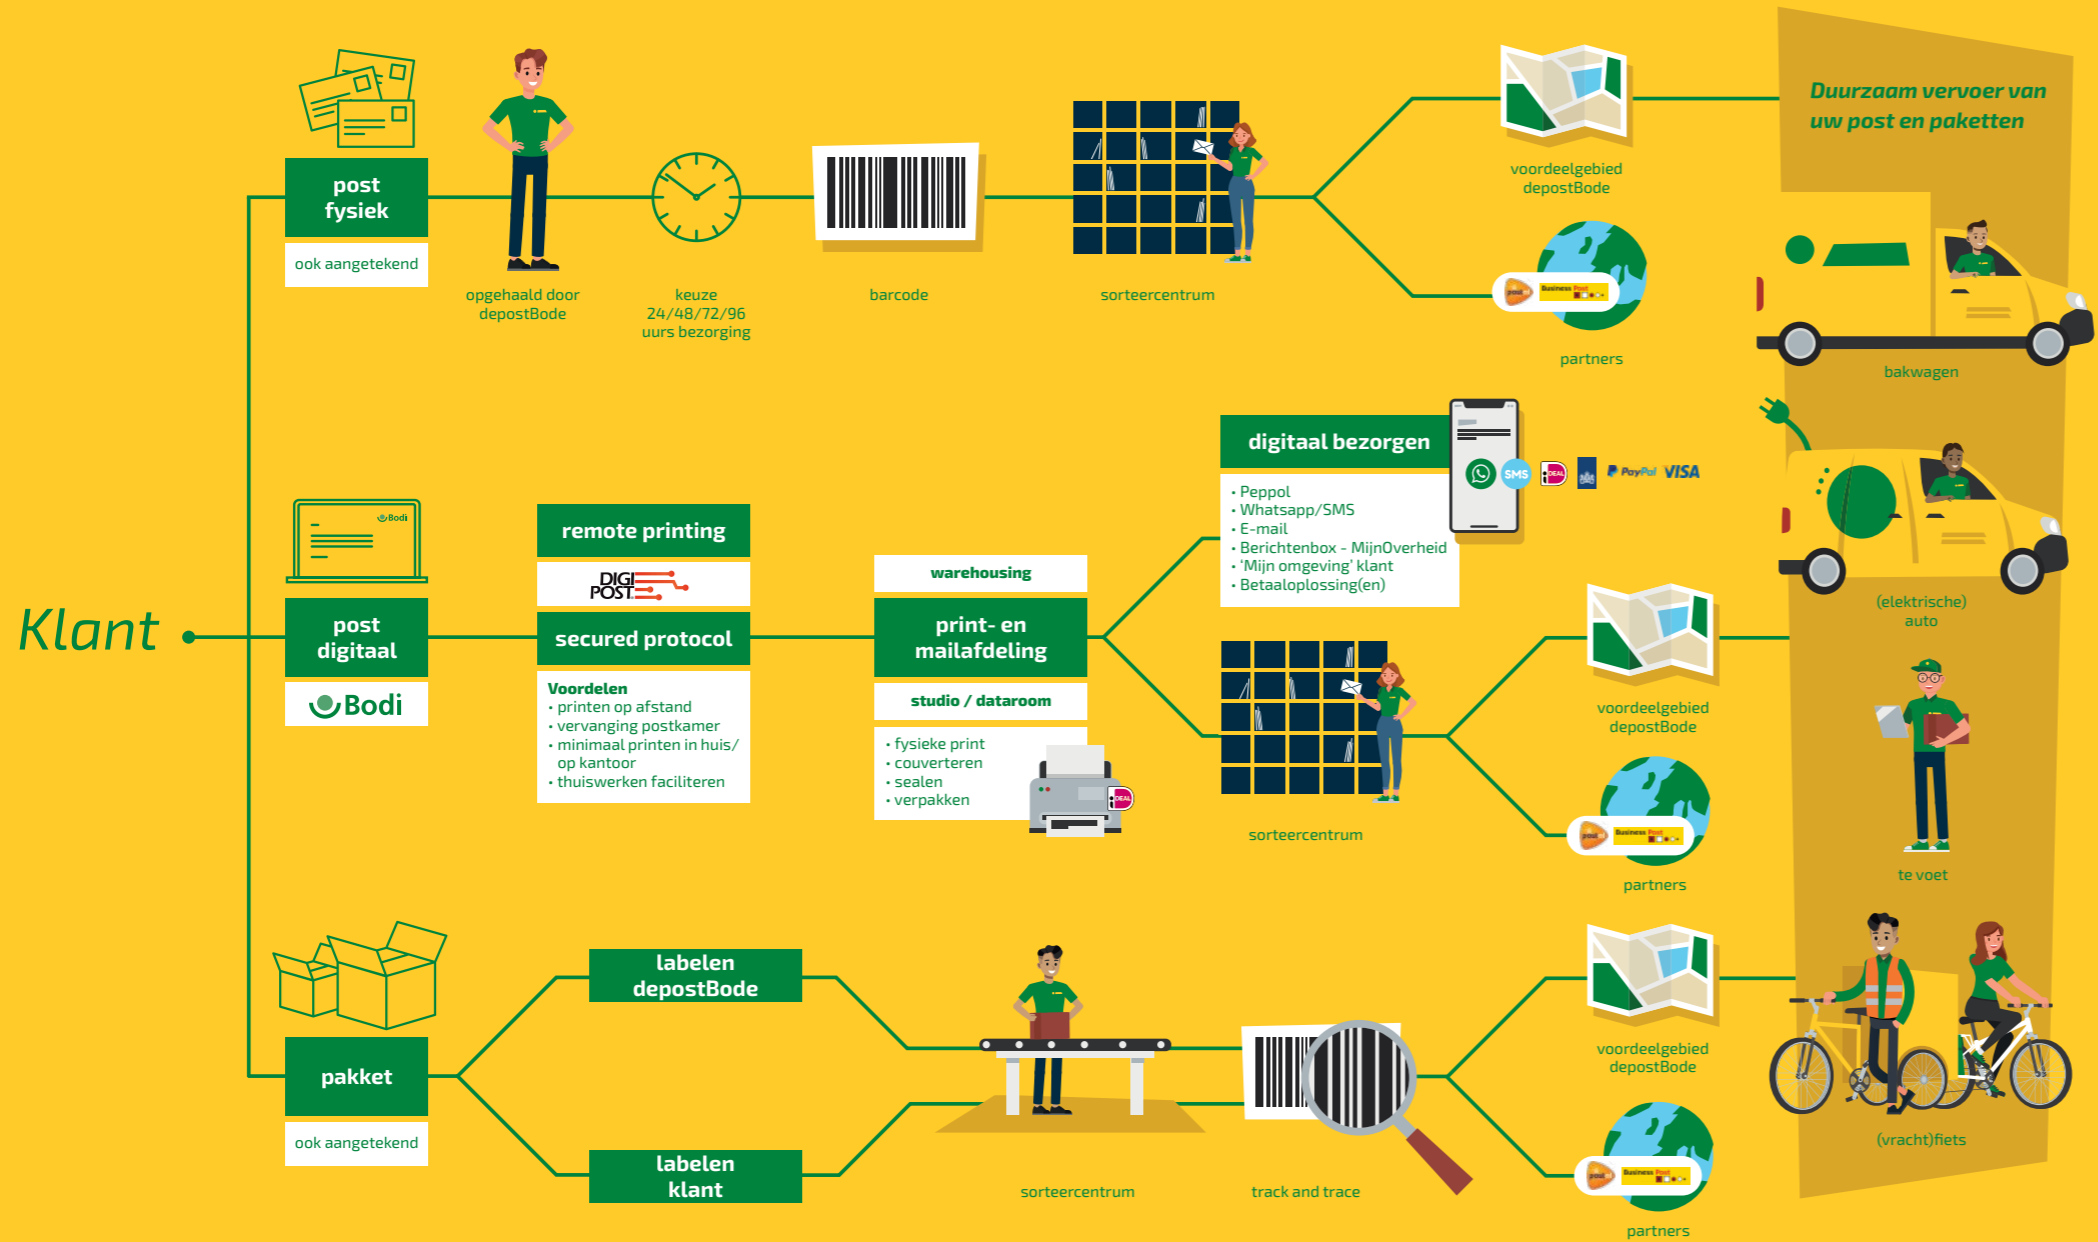

U kent ons van het verzorgen en bezorgen van post en pakketten. Maar we gaan verder... slimmer, voordeliger en duurzamer. We stellen u graag voor aan De Digitale Postbode: Bodi

MAAK KENNIS MET BODI.

MAAKT BODI U NIEUWSGIERIG? NEEM GERUST CONTACT MET ONS OP.