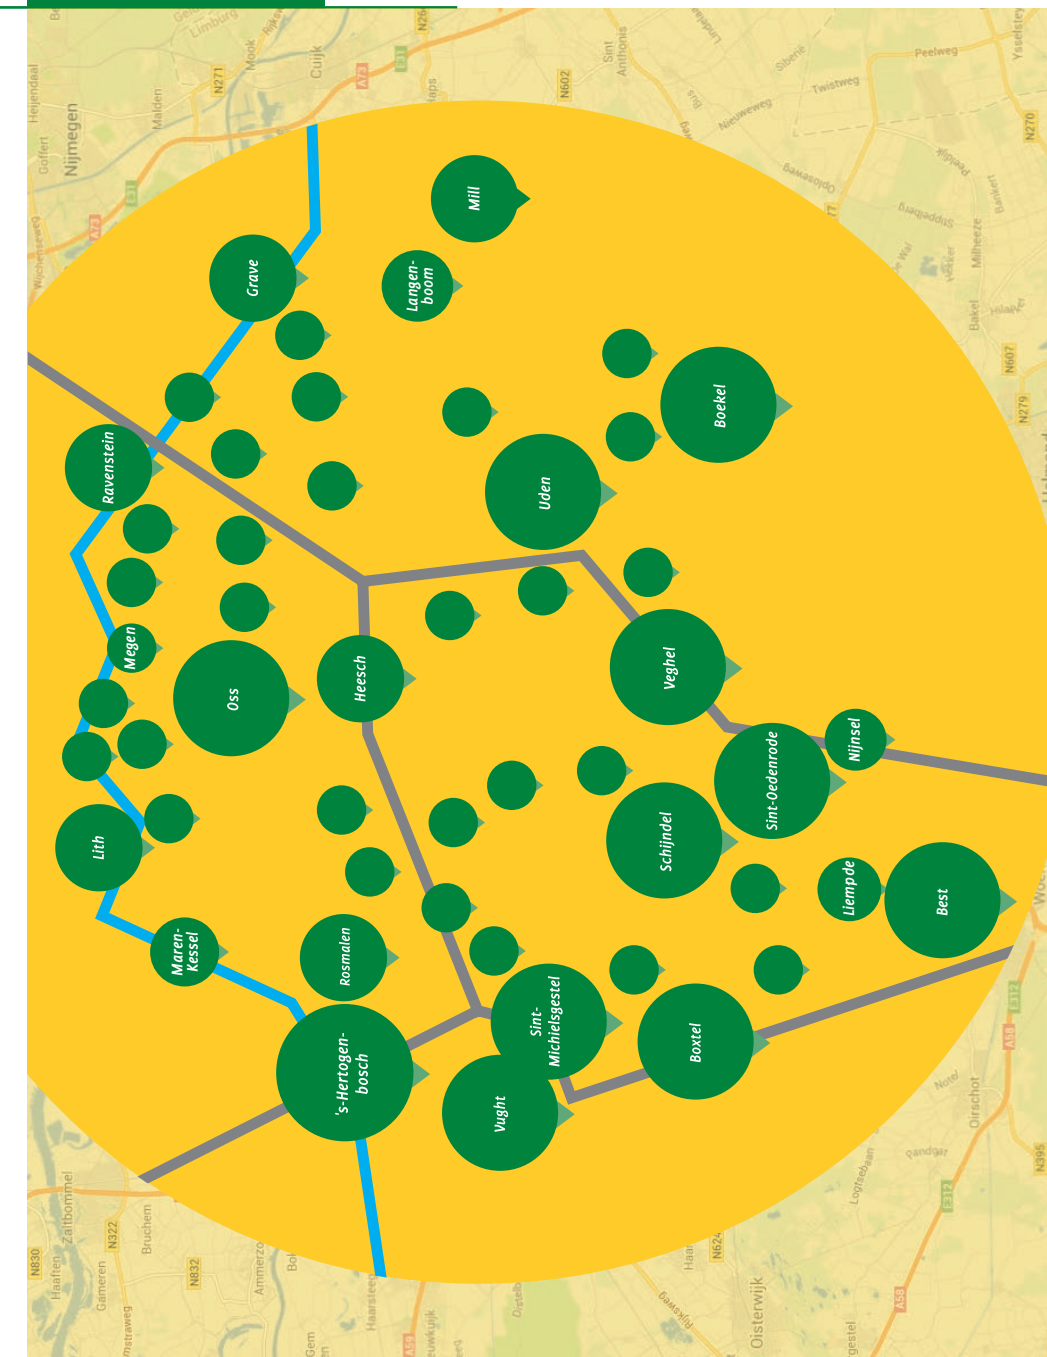

Uw postbuspost op kantoor geleverd	87,00 per maand

AANGETEKEND

depostBode voordeelgebied	8,05
PostNL	10,05

BRIEVENBUSPAKJE

depostBode voordeelgebied	3,60
PostNL	4,60

PARTIJENPOST VOORDEELGEBIED

24-UURS BEZORGING

	>250	>500	>1.000	>2.500	>5.000
0-20 gr.	0,523	0,511	0,499	0,487	0,475
21-30 gr.	0,621	0,608	0,596	0,584	0,572
31-40 gr.	0,669	0,657	0,633	0,621	0,608
41-50 gr.	0,730	0,718	0,706	0,694	0,681
51-100 gr.	0,791	0,779	0,767	0,754	0,742
101-200 gr.	1,010	0,998	0,986	0,974	0,937
201-300 gr.	1,424	1,412	1,387	1,375	1,363
301-400 gr.	1,825	1,813	1,801	1,789	1,777
401-500 gr.	2,203	2,190	2,178	2,166	2,154
501-1000 gr.	2,555	2,543	2,531	2,519	2,495
1001-2000 gr.	2,738	2,726	2,714	2,689	2,677

Bezorging maandag tot en met vrijdag

Tarieven gelden voor klein, groot en speciaal

96-UURS* BEZORGING

	>250	>500	>1.000	>2.500	>5.000
0-20 gr.	0,426	0,414	0,402	0,389	0,365
21-30 gr.	0,462	0,450	0,438	0,426	0,402
31-40 gr.	0,511	0,499	0,487	0,475	0,414
41-50 gr.	0,560	0,548	0,523	0,511	0,438
51-100 gr.	0,645	0,633	0,621	0,608	0,487
101-200 gr.	0,913	0,901	0,888	0,840	0,645
201-300 gr.	1,229	1,217	1,205	1,193	0,779
301-400 gr.	1,545	1,485	1,424	1,351	0,901
401-500 gr.	1,996	1,740	1,618	1,485	1,034
501-1000 gr.	2,130	1,996	1,874	1,740	1,156
1001-2000 gr.	2,263	2,130	1,996	1,874	1,290

* Bezorging binnen 4 dagen

Tarieven gelden voor klein, groot en speciaal

VOORDEELGEBIED

POSTCODES KUNT U VINDEN OP ONZE WEBSITE WWW.DEPOSTBODE.COM

UW MAILING PRINTEN, DRUKKEN,
PERSONALISEREN OF VERPAKKEN,
WIJ DOEN HET GRAAG VOOR U.

BEZORGING VOORDEELGEBIED VAN MAANDAG TOT EN MET VRIJDAG. TARIEVEN ZIJN EXCL. BTW.