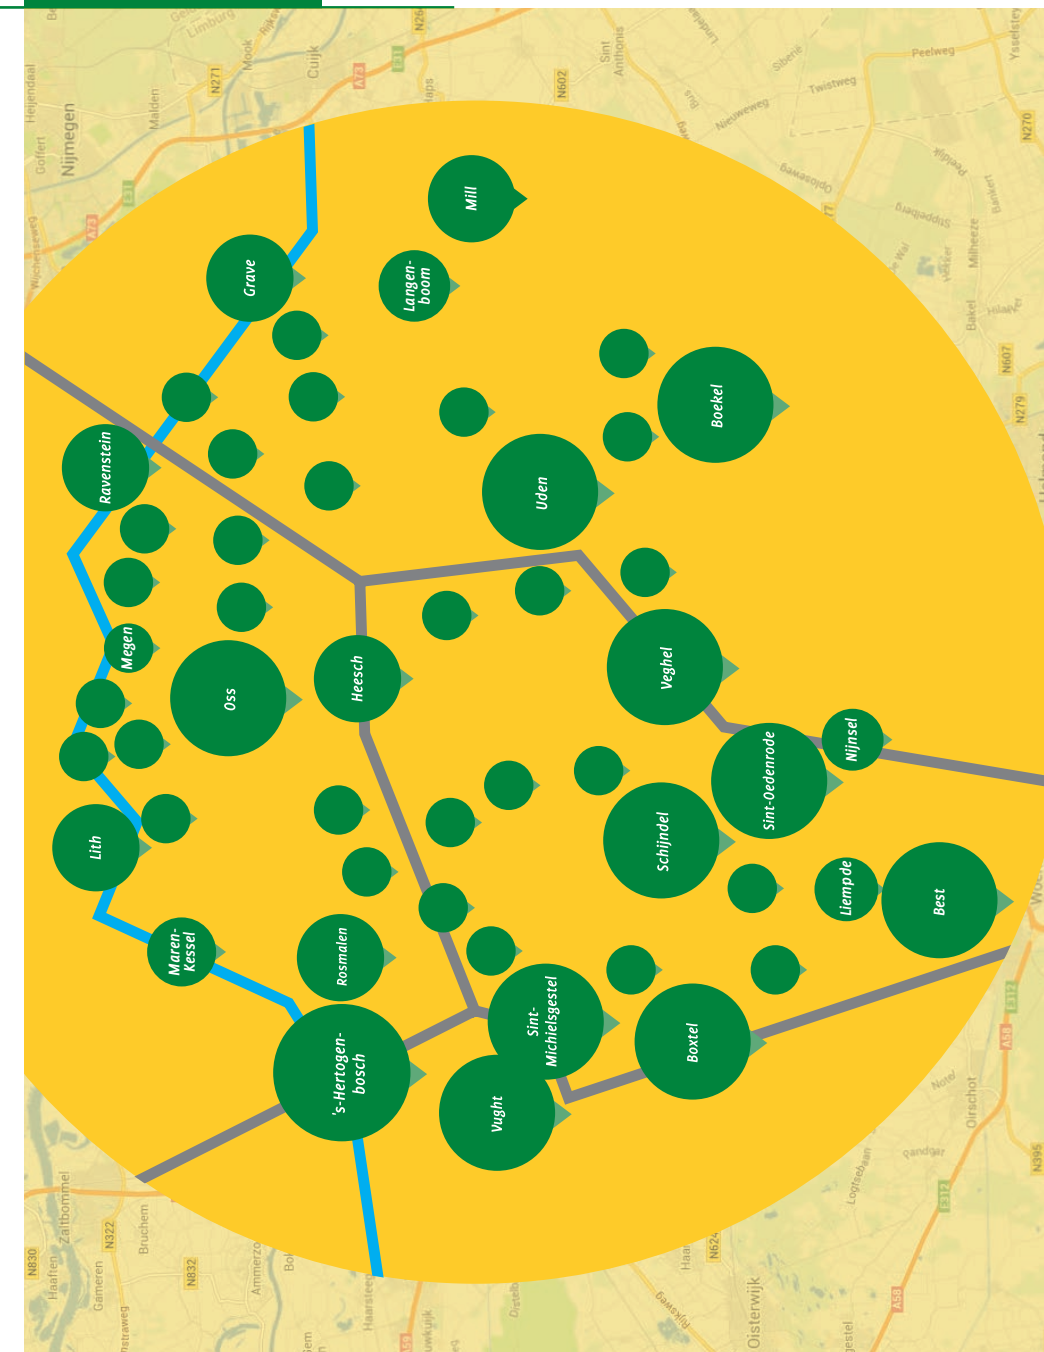

VOORDEELGEBIED

POSTCODES KUNT U VINDEN OP ONZE WEBSITE WWW.DEPOSTBODE.COM

BEZORGING VOORDEELGEBIED VAN MAANDAG TOT EN MET VRIJDAG. TARIEVEN ZIJN EXCL. BTW.