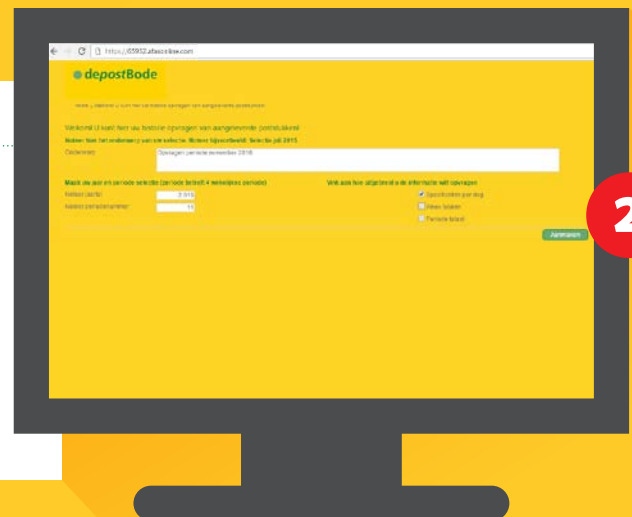

Uw eigen Klantportal

Op uw factuur staan geen details. Deze vindt u in het klantportal. Hier kunt u een jaartal en een periode opgeven, om zo de totalen per dag, week of periode op te zoeken.

Handig!

portal.depostbode.com

Uw persoonlijke toegangsgegevens ontvangt u per e-mail. Let op: de wachtwoordcontrole staat op 'streng'. Het gaat immers om bedrijfsinformatie.

Homepage

Hier kunt u uw gegevens inzien en facturen downloaden. Ook kunt u hier de details van uw facturen hier opvragen.

Rapport aanmaken

- ☒ Onderwerp (om het makkelijk terug te vinden)
- ☒ Jaartal
- ☒ Periode

Met vinkjes kunt u aangeven hoe gedetailleerd u het rapport wilt afdrukken: met of zonder totalen.

Klik hierna op **Aanmaken**