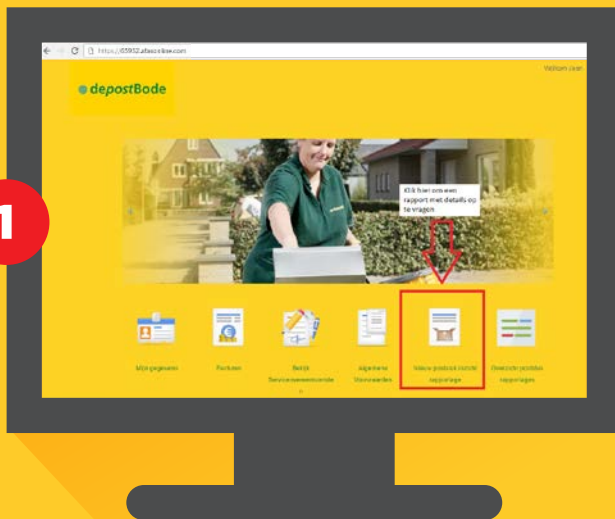

Uw eigen Klantportal

Op uw factuur staan geen details. Deze vindt u in het klantportal. Hier kunt u een jaartal en een periode opgeven, om zo de totalen per dag, week of periode op te zoeken.

Handig!

portal.depostbode.com

Uw persoonlijke toegangsgegevens ontvangt u per e-mail. Let op: de wachtwoordcontrole staat op 'streng'. Het gaat immers om bedrijfsinformatie.

Homepage

Hier kunt u uw gegevens inzien en facturen downloaden. Ook kunt u hier de details van uw facturen hier opvragen.