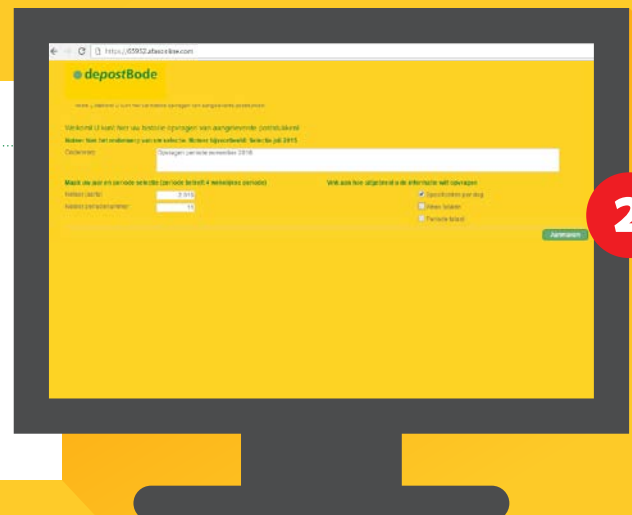

Uw eigen Klantportal

Op uw factuur staan geen details.
Deze vindt u in het klantportal.
Hier kunt u een jaartal en een
periode opgeven, om zo de
totalen per dag, week of periode
op te zoeken.

Handig!

[https:// 65932.afasonline.com](https://65932.afasonline.com)

Uw persoonlijke toegangsgegevens
ontvangt u per e-mail. Let op: de
wachtwoordcontrole staat op 'streng'.
Het gaat immers om bedrijfsinformatie.

Homepage

Hier kunt u uw gegevens inzien en facturen
downloaden. Ook kunt u hier de details van
uw facturen hier opvragen.

Rapport aanmaken

- ☒ **Onderwerp** (om het makkelijk terug
  te vinden)
- ☒ **Jaartal**
- ☒ **Periode**

Met vinkjes kunt u aangeven hoe
gedetailleerd u het rapport wilt afdrukken:
met of zonder totalen.

Klik hierna op **Aanmaken**