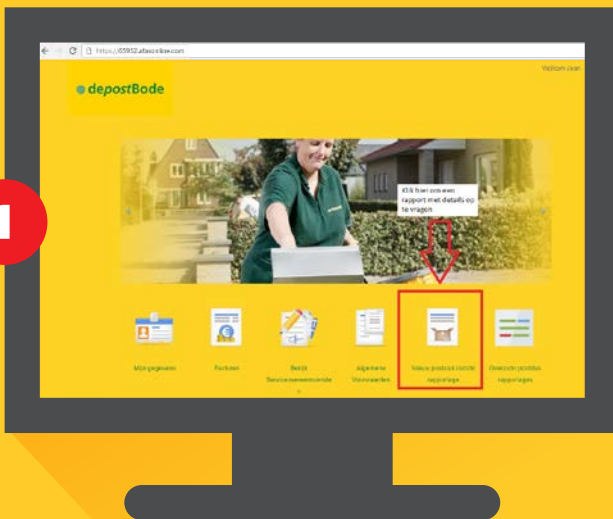

Uw eigen Klantportal

Op uw factuur staan geen details.
Deze vindt u in het klantportal.
Hier kunt u een jaartal en een
periode opgeven, om zo de
totalen per dag, week of periode
op te zoeken.

Handig!

[https:// 65932.afasonline.com](https://65932.afasonline.com)

Uw persoonlijke toegangsgegevens
ontvangt u per e-mail. Let op: de
wachtwoordcontrole staat op 'streng'.
Het gaat immers om bedrijfsinformatie.

Homepage

Hier kunt u uw gegevens inzien en facturen
downloaden. Ook kunt u hier de details van
uw facturen hier opvragen.