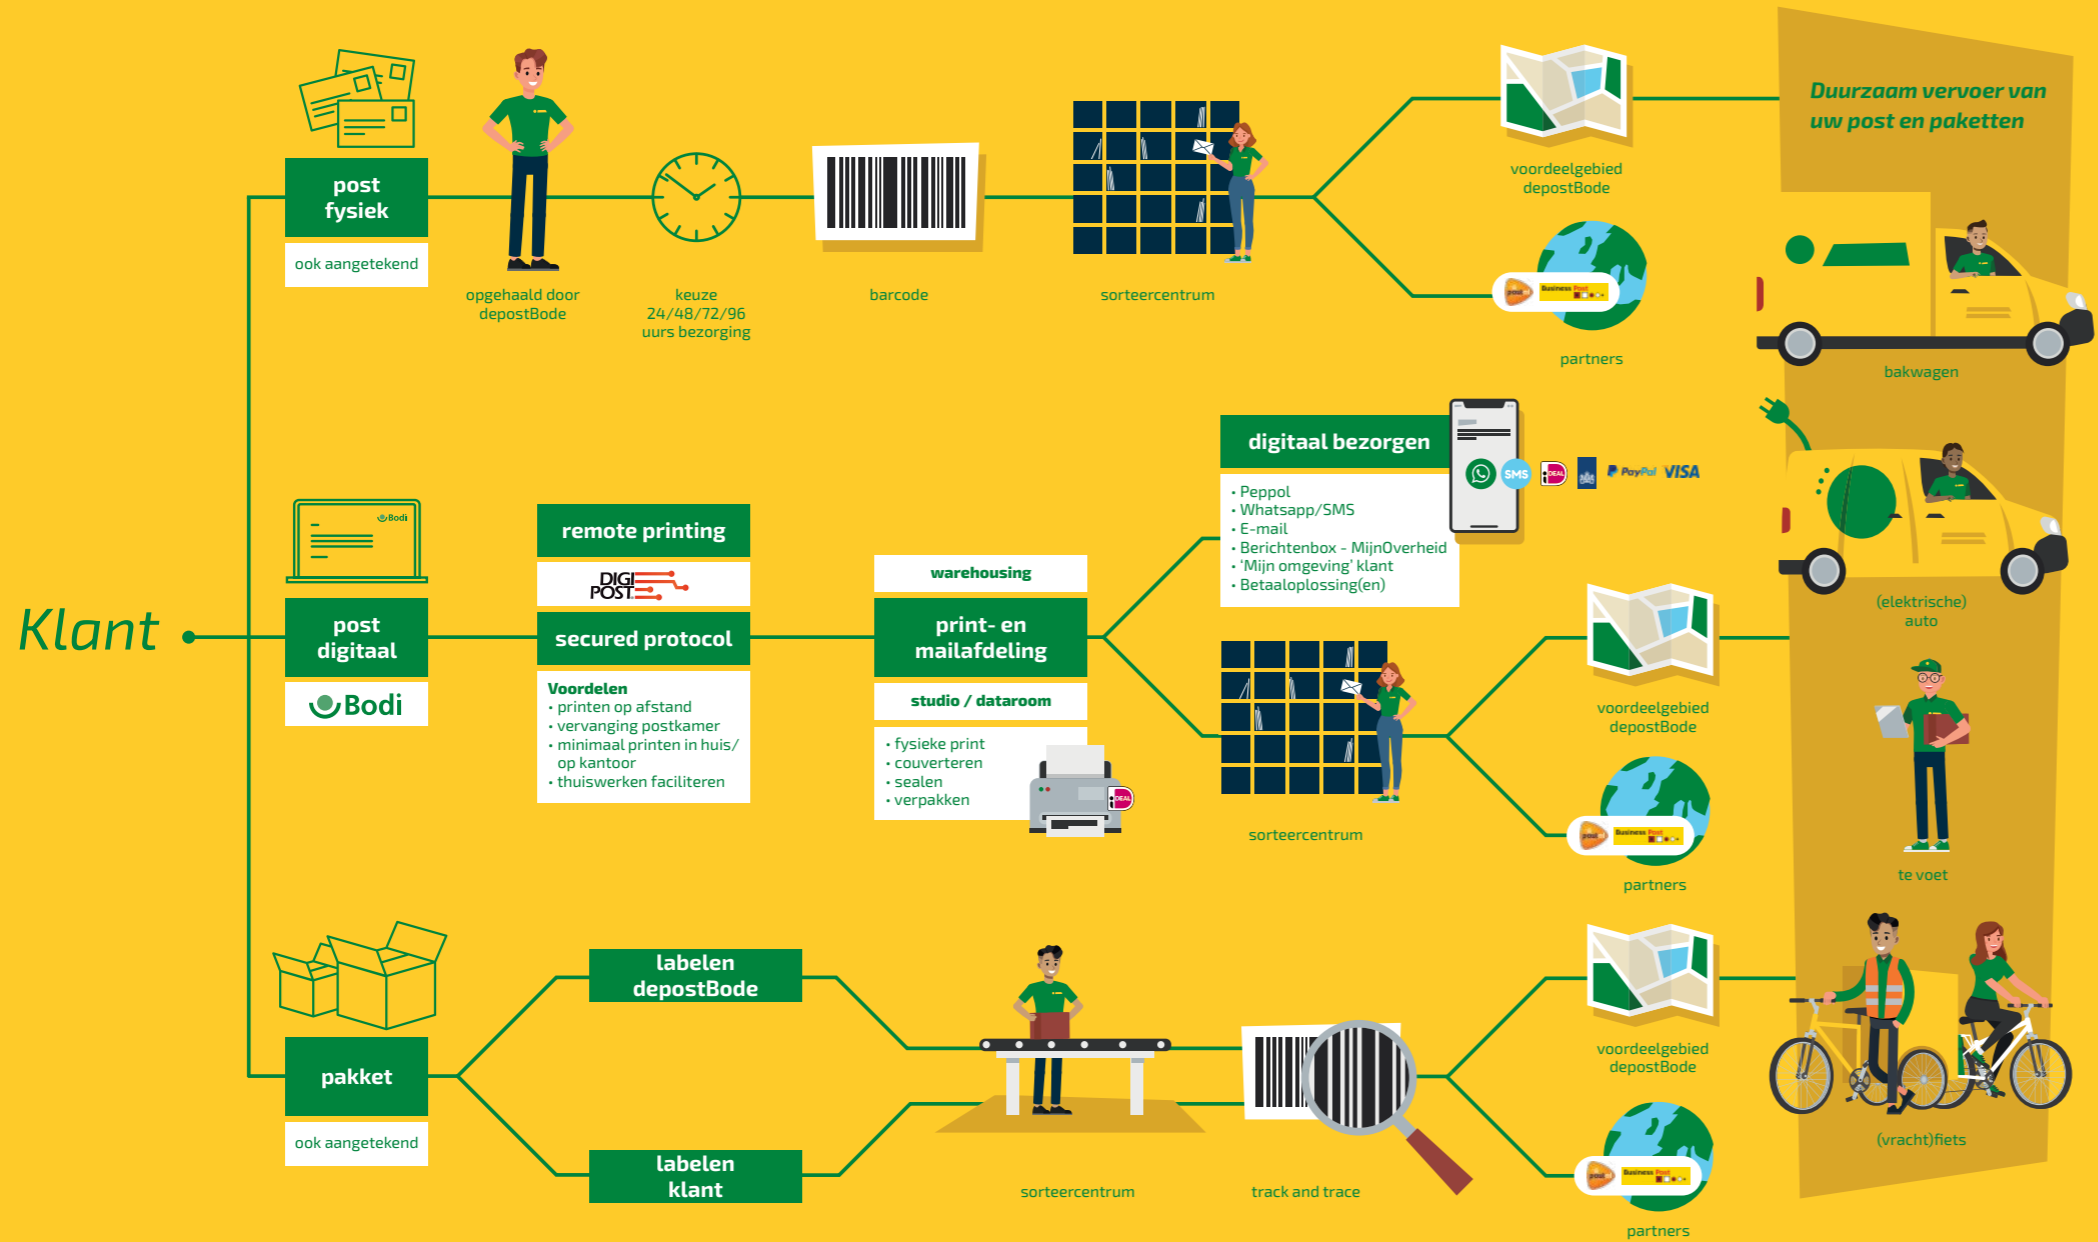

U kent ons van het verzorgen en bezorgen van post en pakketten. Maar we gaan verder... slimmer, voordeliger en duurzamer. We stellen u graag voor aan De Digitale Postbode: Bodi

MAAK KENNIS MET BODI.

MAAKT BODI U NIEUWSGIERIG? NEEM GERUST CONTACT MET ONS OP.